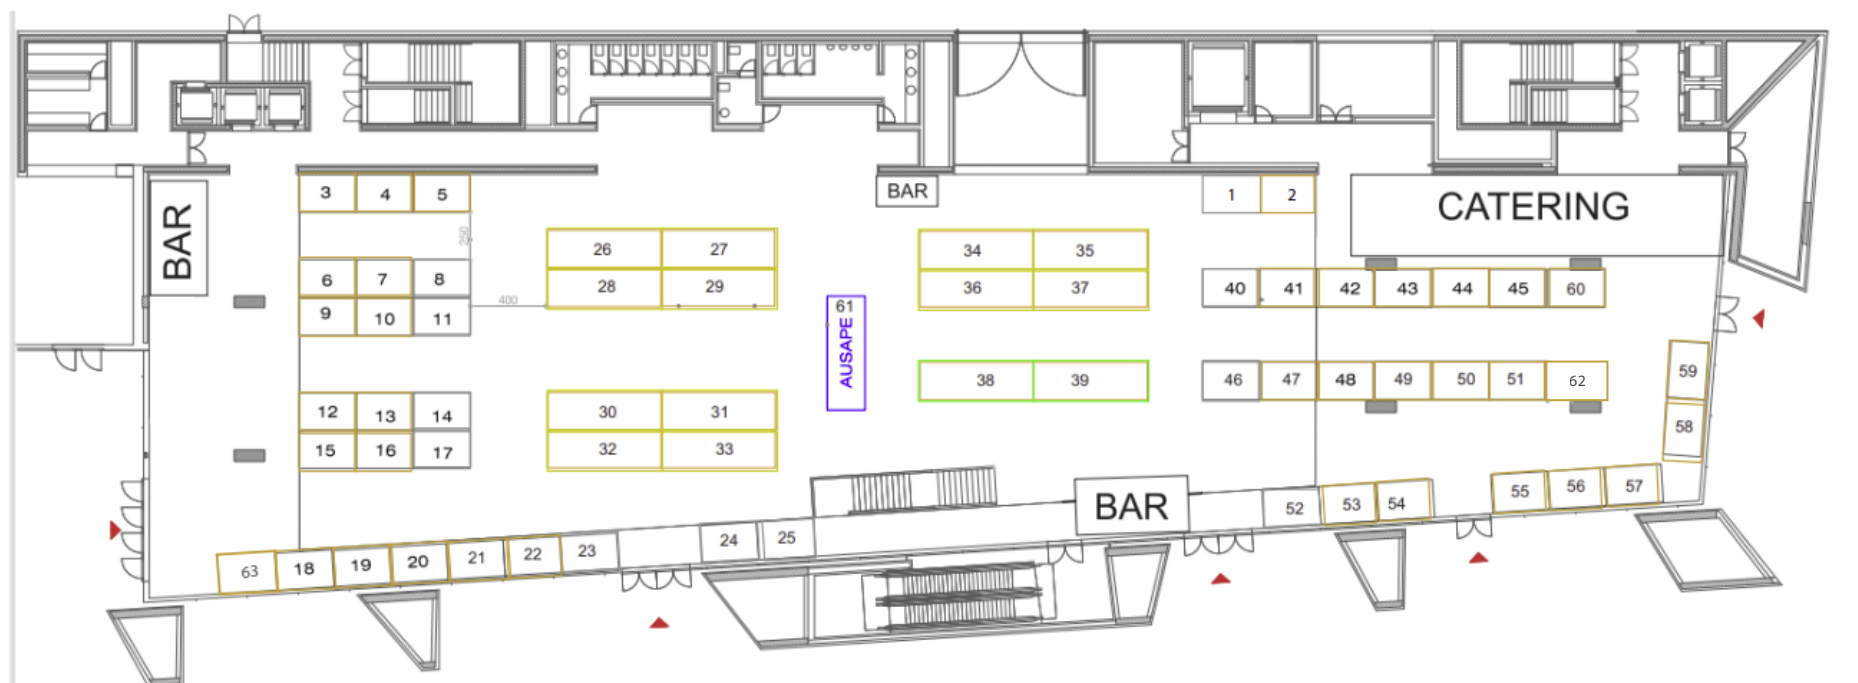

# AUSAPE Sala Expo

15 Stands 6x2  
56 Stands 3x2  
TOTAL: 63 STANDS

**Stands Oro**

**Stands Plata**

**AUSAPE**

**Stands Especiales**

**Stands Bronce**

**Stands Oro Full**